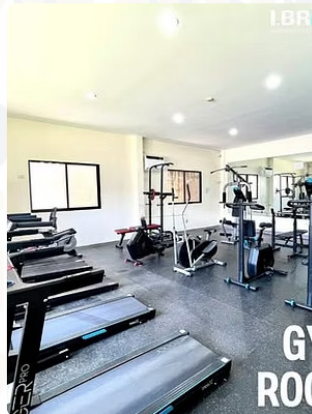

أهم المرافق الرئيسية في المعهد