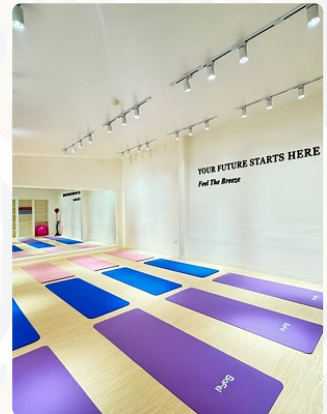

أهم المرافق الرئيسية في المعهد